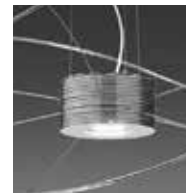

Hoops

Giovanni Barbato

Collezione composta da lampade in acciaio da soffitto e sospensione con elementi intercambiabili di diverse forme e dimensioni. Sorgente luminosa a LED integrato dimmerabile. Le lampade a sospensione prevedono un'illuminazione diretta ed indiretta.

Collection consisting of steel ceiling and suspended lamps with interchangeable elements in different shapes and sizes. Built-in dimmable LED light source. The suspended lamps can illuminate upward and downward.

COLOURS

chrome

PL HOOPS 2

kg 3,7 m³ 0,43

HOOPS

Type	Article	Colours / Finish	Source
PL	HOOPS 2	BC white / BC white NE black / NE black OR gold / OR gold CR chrome / CR chrome	LED 16W - diffused beam 3000K other CCT options available upon request

CE IP20 CRI90 220-240V_{AC} LED ~1430 lm 89 lm/W

example composition code PL HOOPS2 NE NE LED

Casambi compatibile / Casambi compatible.

F This luminaire contains a light source with the energy class F.

PL HOOPS 2 _____ LED   CUSTOMER _____   NOTES _____

NOTICE: Luminous flux (lm) and efficacy (lm/W) for all LED luminaires is estimated based on nominal ratings of the LED sources. Technical data could be subject to alteration without notice. Axo Light does not provide legal guarantee for the accuracy of this data sheet.